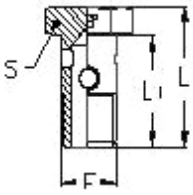

Metric Bolt

Код	Размер под резьбу	Размеры (мм)		
	F	L	L1	S
06VS10C	M10x1	26	21,5	14
06VS12A	M12x1,5	31	25,5	17
06VS14A	M14x1,5	38	30,5	19
06VS16A	M16x1,5	40	32,5	22
06VS18A	M18x1,5	44	36,5	24
06VS20A	M20x1,5	48	39,5	27
06VS22A	M22x1,5	50	41,5	28
06VS26A	M26x1,5	58	48,5	32
06VS30A	M30x1,5	64	53	36

рукав РВД . RU