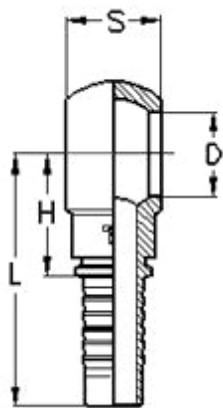

Фитинги стандарта BANJO

Фитинг BSP Banjo

Код	Внутренний диаметр рукава			Размер под резьбу	Размеры (мм)			
	DN	Size	дюйм	F	H	L	D	S
CX0302OG	5	03	3/16"	1/8"-28	20	45	10,2	10
CX0304OG	5	03	3/16"	1/4"-19	22,6	47,6	13,3	14
CX0402OG	6	04	1/4"	1/8"-28	23	51	10,2	10
CX0404OG	6	04	1/4"	1/4"-19	23	51	13,3	14
CX0406OG	6	04	1/4"	3/8"-19	26,5	54,5	16,8	17,5
CX0408OG	6	04	1/4"	1/2"-14	33,5	61,5	21	23
CX0504OG	8	05	5/16"	1/4"-19	24	52	13,3	14
CX0506OG	8	05	5/16"	3/8"-19	26,5	54,5	16,8	17,5
CX0508OG	8	05	5/16"	1/2"-14	33,5	61,5	21	23
CX0604OG	10	06	3/8"	1/4"-19	24	54,5	13,3	14
CX0606OG	10	06	3/8"	3/8"-19	24	54,5	16,8	17,5
CX0608OG	10	06	3/8"	1/2"-14	32	62,5	21	23
CX0806OG	12	08	1/2"	3/8"-19	26,5	59,5	16,8	17,5
CX0808OG	12	08	1/2"	1/2"-14	28,5	61,5	21	23
CX0810OG	12	08	1/2"	5/8"-14	31	64	23,1	23,5
CX0812OG	12	08	1/2"	3/4"-14	39	72	26,5	29,5
CX1008OG	16	10	5/8"	1/2"-14	27,2	63	21	23
CX1010OG	16	10	5/8"	5/8"-14	28,2	64	23,1	23,5
CX1012OG	16	10	5/8"	3/4"-14	34,7	70,5	26,5	29,5
CX1212OG	20	12	3/4"	3/4"-14	37,5	78	26,5	29,5
CX1216OG	20	12	3/4"	1"-11	39,5	90,5	33,5	37,5
CX1616OG	16	10	5/8"	1"-11	49	100	33,5	37

BSP Bolt

Код	Размер под резьбу	Размеры (мм)		
	F	L	L1	S
06VS02	1/8"-28	26	21,5	14
06VS04	1/4"-19	34,3	29,5	19
06VS06	3/8"-19	40,5	34	22

06VS08	1/2"-14	46	36	27
06VS10	5/8"-14	55	45,5	30
06VS12	3/4"-14	56	48	32
06VS16	1"-11	69	59	41

рукав РВД.RU

Metric Bolt

Код	Размер под резьбу	Размеры (мм)		
	F	L	L1	S
06VS10C	M10x1	26	21,5	14
06VS12A	M12x1,5	31	25,5	17
06VS14A	M14x1,5	38	30,5	19
06VS16A	M16x1,5	40	32,5	22
06VS18A	M18x1,5	44	36,5	24
06VS20A	M20x1,5	48	39,5	27
06VS22A	M22x1,5	50	41,5	28
06VS26A	M26x1,5	58	48,5	32
06VS30A	M30x1,5	64	53	36