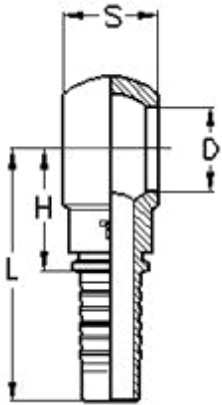

BSP Bolt

Код	Размер под резьбу	Размеры (мм)		
	F	L	L1	S
06VS02	1/8"-28	26	21,5	14
06VS04	1/4"-19	34,3	29,5	19
06VS06	3/8"-19	40,5	34	22

06VS08	1/2"-14	46	36	27
06VS10	5/8"-14	55	45,5	30
06VS12	3/4"-14	56	48	32
06VS16	1"-11	69	59	41

Фитинг Metric Banjo

Код	Внутренний диаметр рукава			Размер под резьбу	Размеры (мм)			
	DN	Size	дюйм	F	H	L	D	S
CX0302OG	5	03	3/16"	M10x1	20	45	10,2	10
CX0312OM	5	03	3/16"	M12x1,5	21,1	46,1	12,1	12
CX0314OM	5	03	3/16"	M14x1,5	22,6	47,6	14,2	14
CX0402OG	6	04	1/4"	M10x1	23	51	10,2	10
CX0412OM	6	04	1/4"	M12x1,5	23	51	12,1	12
CX0414OM	6	04	1/4"	M14x1,5	23	51	14	14
CX0416OM	6	04	1/4"	M16x1,5	26,5	54,5	16,2	17,5
CX0418OM	6	04	1/4"	M18x1,5	28,5	56,5	18,2	20,5
CX0512OM	8	05	5/16"	M12x1,5	23,5	51,5	12,1	12
CX0514OM	8	05	5/16"	M14x1,5	24	52	14,2	14
CX0516OM	8	05	5/16"	M16x1,5	26,5	54,5	16,2	17,5
CX0518OM	8	05	5/16"	M18x1,5	28,5	56,5	18,2	20,5
CX0614OM	10	06	3/8"	M14x1,5	24	54,5	14,2	14
CX0616OM	10	06	3/8"	M16x1,5	24	54,5	16,2	17,5
CX0618OM	10	06	3/8"	M18x1,5	27	57,5	18,2	20,5
CX0620OM	10	06	3/8"	M20x1,5	32	62,5	20,2	23
CX0622OM	10	06	3/8"	M22x1,5	32	62,5	22,2	22,5
CX0812OG	12	08	1/2"	M26x1,5	39	72	26,5	29,5
CX0818OM	12	08	1/2"	M18x1,5	28,1	61,1	18,2	20,5
CX0820OM	12	08	1/2"	M20x1,5	28,5	61,5	20,2	23
CX0822OM	12	08	1/2"	M22x1,5	28,5	61,5	22,2	22,5
CX1012OG	16	10	5/8"	M26x1,5	34,7	70,5	26,5	29,5
CX1022OM	16	10	5/8"	M22x1,5	27,2	63	22,2	22,5
CX1212OG	20	12	3/4"	M26x1,5	37,5	78	26,5	29,5
CX1230OM	20	12	3/4"	M30x1,5	41,5	82	30,2	30
CX1630OM	25	16	1"	M30x1,5	43	94	30,2	37