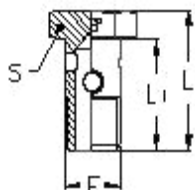

Фитинги стандарта BANJO

Фитинг BSP Banjo

Код	Внутренний диаметр рукава			Размер под резьбу	Размеры (мм)			
	DN	Size	дюйм	F	H	L	D	S
CX0302OG	5	03	3/16"	1/8"-28	20	45	10,2	10
CX0304OG	5	03	3/16"	1/4"-19	22,6	47,6	13,3	14
CX0402OG	6	04	1/4"	1/8"-28	23	51	10,2	10
CX0404OG	6	04	1/4"	1/4"-19	23	51	13,3	14
CX0406OG	6	04	1/4"	3/8"-19	26,5	54,5	16,8	17,5
CX0408OG	6	04	1/4"	1/2"-14	33,5	61,5	21	23
CX0504OG	8	05	5/16"	1/4"-19	24	52	13,3	14
CX0506OG	8	05	5/16"	3/8"-19	26,5	54,5	16,8	17,5
CX0508OG	8	05	5/16"	1/2"-14	33,5	61,5	21	23
CX0604OG	10	06	3/8"	1/4"-19	24	54,5	13,3	14
CX0606OG	10	06	3/8"	3/8"-19	24	54,5	16,8	17,5
CX0608OG	10	06	3/8"	1/2"-14	32	62,5	21	23
CX0806OG	12	08	1/2"	3/8"-19	26,5	59,5	16,8	17,5
CX0808OG	12	08	1/2"	1/2"-14	28,5	61,5	21	23
CX0810OG	12	08	1/2"	5/8"-14	31	64	23,1	23,5
CX0812OG	12	08	1/2"	3/4"-14	39	72	26,5	29,5
CX1008OG	16	10	5/8"	1/2"-14	27,2	63	21	23
CX1010OG	16	10	5/8"	5/8"-14	28,2	64	23,1	23,5
CX1012OG	16	10	5/8"	3/4"-14	34,7	70,5	26,5	29,5
CX1212OG	20	12	3/4"	3/4"-14	37,5	78	26,5	29,5
CX1216OG	20	12	3/4"	1"-11	39,5	90,5	33,5	37,5
CX1616OG	16	10	5/8"	1"-11	49	100	33,5	37

BSP Bolt

Код	Размер под резьбу	Размеры (мм)		
	F	L	L1	S
06VS02	1/8"-28	26	21,5	14
06VS04	1/4"-19	34,3	29,5	19
06VS06	3/8"-19	40,5	34	22

06VS08	1/2"-14	46	36	27
06VS10	5/8"-14	55	45,5	30
06VS12	3/4"-14	56	48	32
06VS16	1"-11	69	59	41

рукав РВД.RU

Metric Bolt

Код	Размер под резьбу	Размеры (мм)		
	F	L	L1	S
06VS10C	M10x1	26	21,5	14
06VS12A	M12x1,5	31	25,5	17
06VS14A	M14x1,5	38	30,5	19
06VS16A	M16x1,5	40	32,5	22
06VS18A	M18x1,5	44	36,5	24
06VS20A	M20x1,5	48	39,5	27
06VS22A	M22x1,5	50	41,5	28
06VS26A	M26x1,5	58	48,5	32
06VS30A	M30x1,5	64	53	36